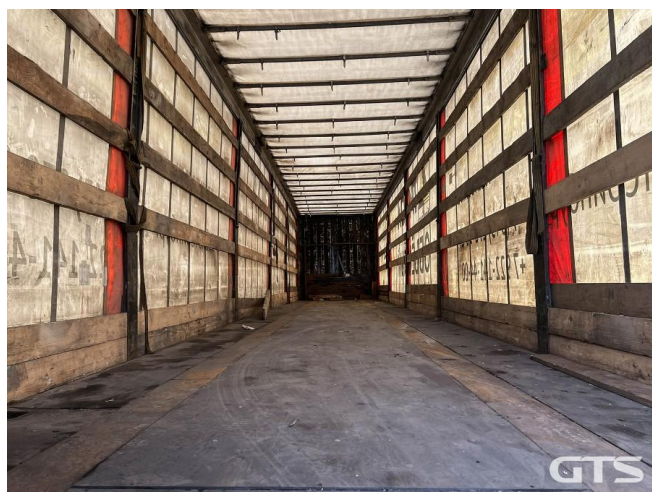

Шторный полуприцеп

## Основные характеристики

Длина: 16.5	Склад: Санкт-Петербург
Количество осей: 3	Марка осей: BPW
Тормоза: Барабанные	Задний портал: Ворота
Тип: Шторный	Держатель для двух запасных колес
Запасное колесо	Обмен техники по схеме trade-in
ABS	Кредит или лизинг в день обращения